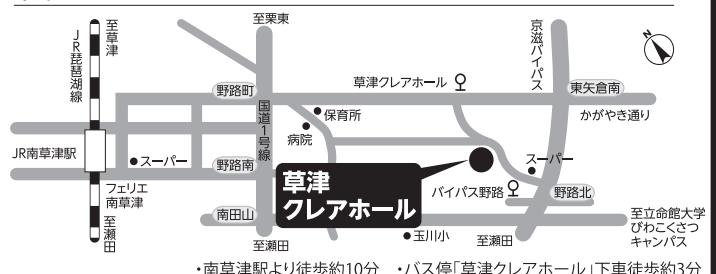

草津市立 草津クリアホール

滋賀県草津市野路六丁目15番11号

〈お問い合わせ〉草津アートセンター TEL: 077-561-6100

主催 公益財団法人草津市コミュニティ事業団

★駐車台数に限りがあるため、駐車出来ない可能性がありますので、公共交通機関をご利用頂きますよう、よろしくお願いいたします。

★会場内でのビデオ、写真撮影、および携帯電話での撮影はできません。

草津クリアホールアクセス

・南草津駅より徒歩約10分 ・バス停「草津クリアホール」下車徒歩約3分