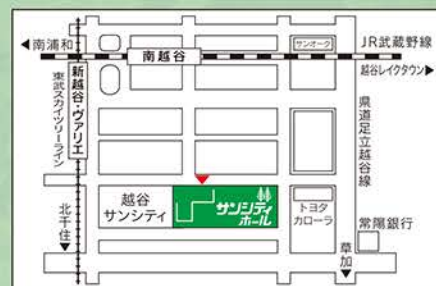

木村弓
「千と千尋の神隠し」

予定曲目

- 君をのせて（天空の城ラピュタ）
- いつも何度でも（千と千尋の神隠し）
- さんぽ（となりのトトロ）
- 世界の約束（ハウルの動く城）
- 風の谷のナウシカ（風の谷のナウシカ）
- もののけ姫（もののけ姫） ほか

2018年 **3月18日** (日) 開演：15:00 (開場：14:30)
サンシティホール (大ホール)

チケット料金
(税込)
全席指定

- 親子券 / 4,000円 (親子券は、おとな・子ども各1名のペア券)
- おとな / 3,000円 ●子ども / 1,500円

※3歳以上有料
※3歳未満は保護者1名につき1名まで膝上鑑賞無料（お席が必要な場合は有料）
※子どもは3歳～中学生まで
※団体ご購入の場合は割引がございますので、ホールにお問合せください。
※お身体の不自由な方や車椅子をご利用の方は、ホールへお気軽にご相談ください。

チケット取り扱い

★サンシティホール・・・048-985-1112 (9:00～21:30)
※発売初日は電話予約のみ (11/13以降、インターネット予約可)
★チケットぴあ・・・0570-02-9999 (Pコード：347-290) / <http://t.pia.jp/>
★e+ (イープラス)・・・<http://eplus.jp/>
★ローソンチケット・・・0570-084-003 (Lコード：34095)
★東武よりチケットセンター・・・048-987-0553 (11/13より販売)

- サンシティメンバーズ優先予約
11/11 (土) 10:00～
- 一般発売
11/12 (日) 10:00～

アクセス
[JR武蔵野線] 南越谷駅下車 徒歩3分
[東武スカイツリーライン]
新越谷駅(地下鉄日比谷線・半蔵門線直通) 徒歩3分